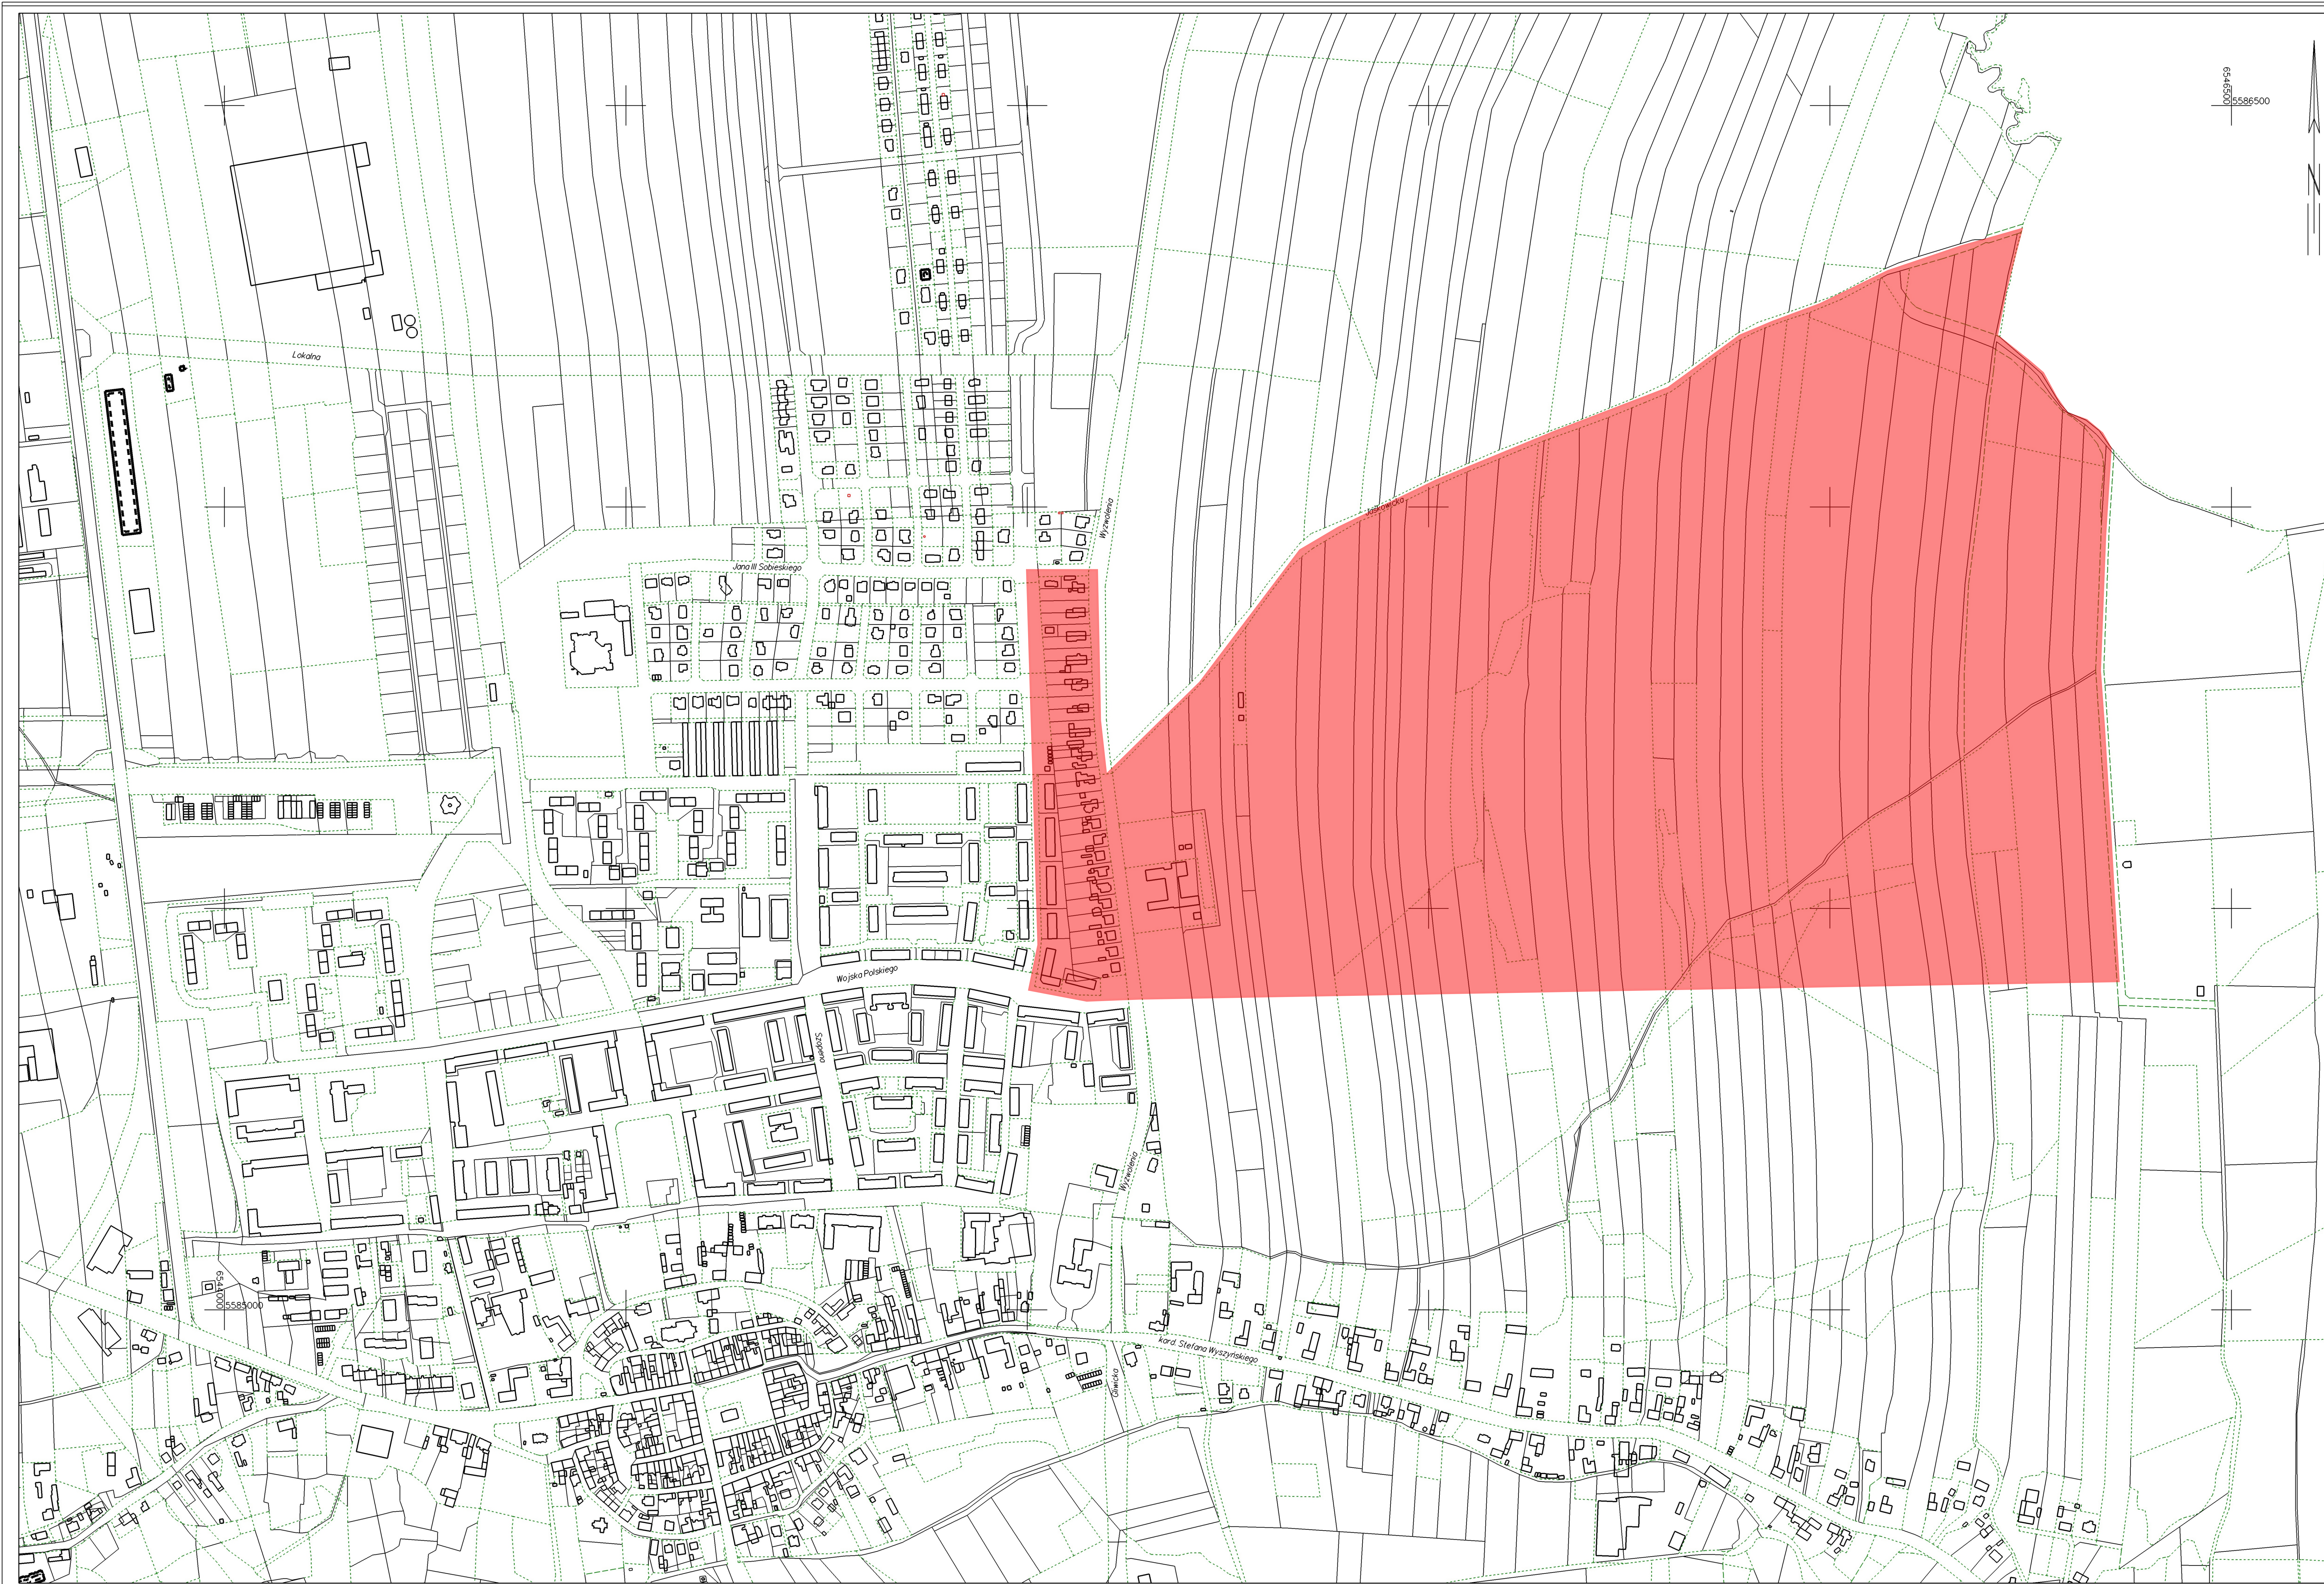

Gliwice, dnia: 2022.06.30

Gliwice dn. 30.06.2022
Sporządził(a) wyrys: Marzena Górsko

LEGENDA

 obszar rewitalizowany

OBSZAR REWITALIZOWANY Or13

Gliwice dn. 07.07.2022
Sporządził(a) wyrys: Anna Fotyga

LEGENDA