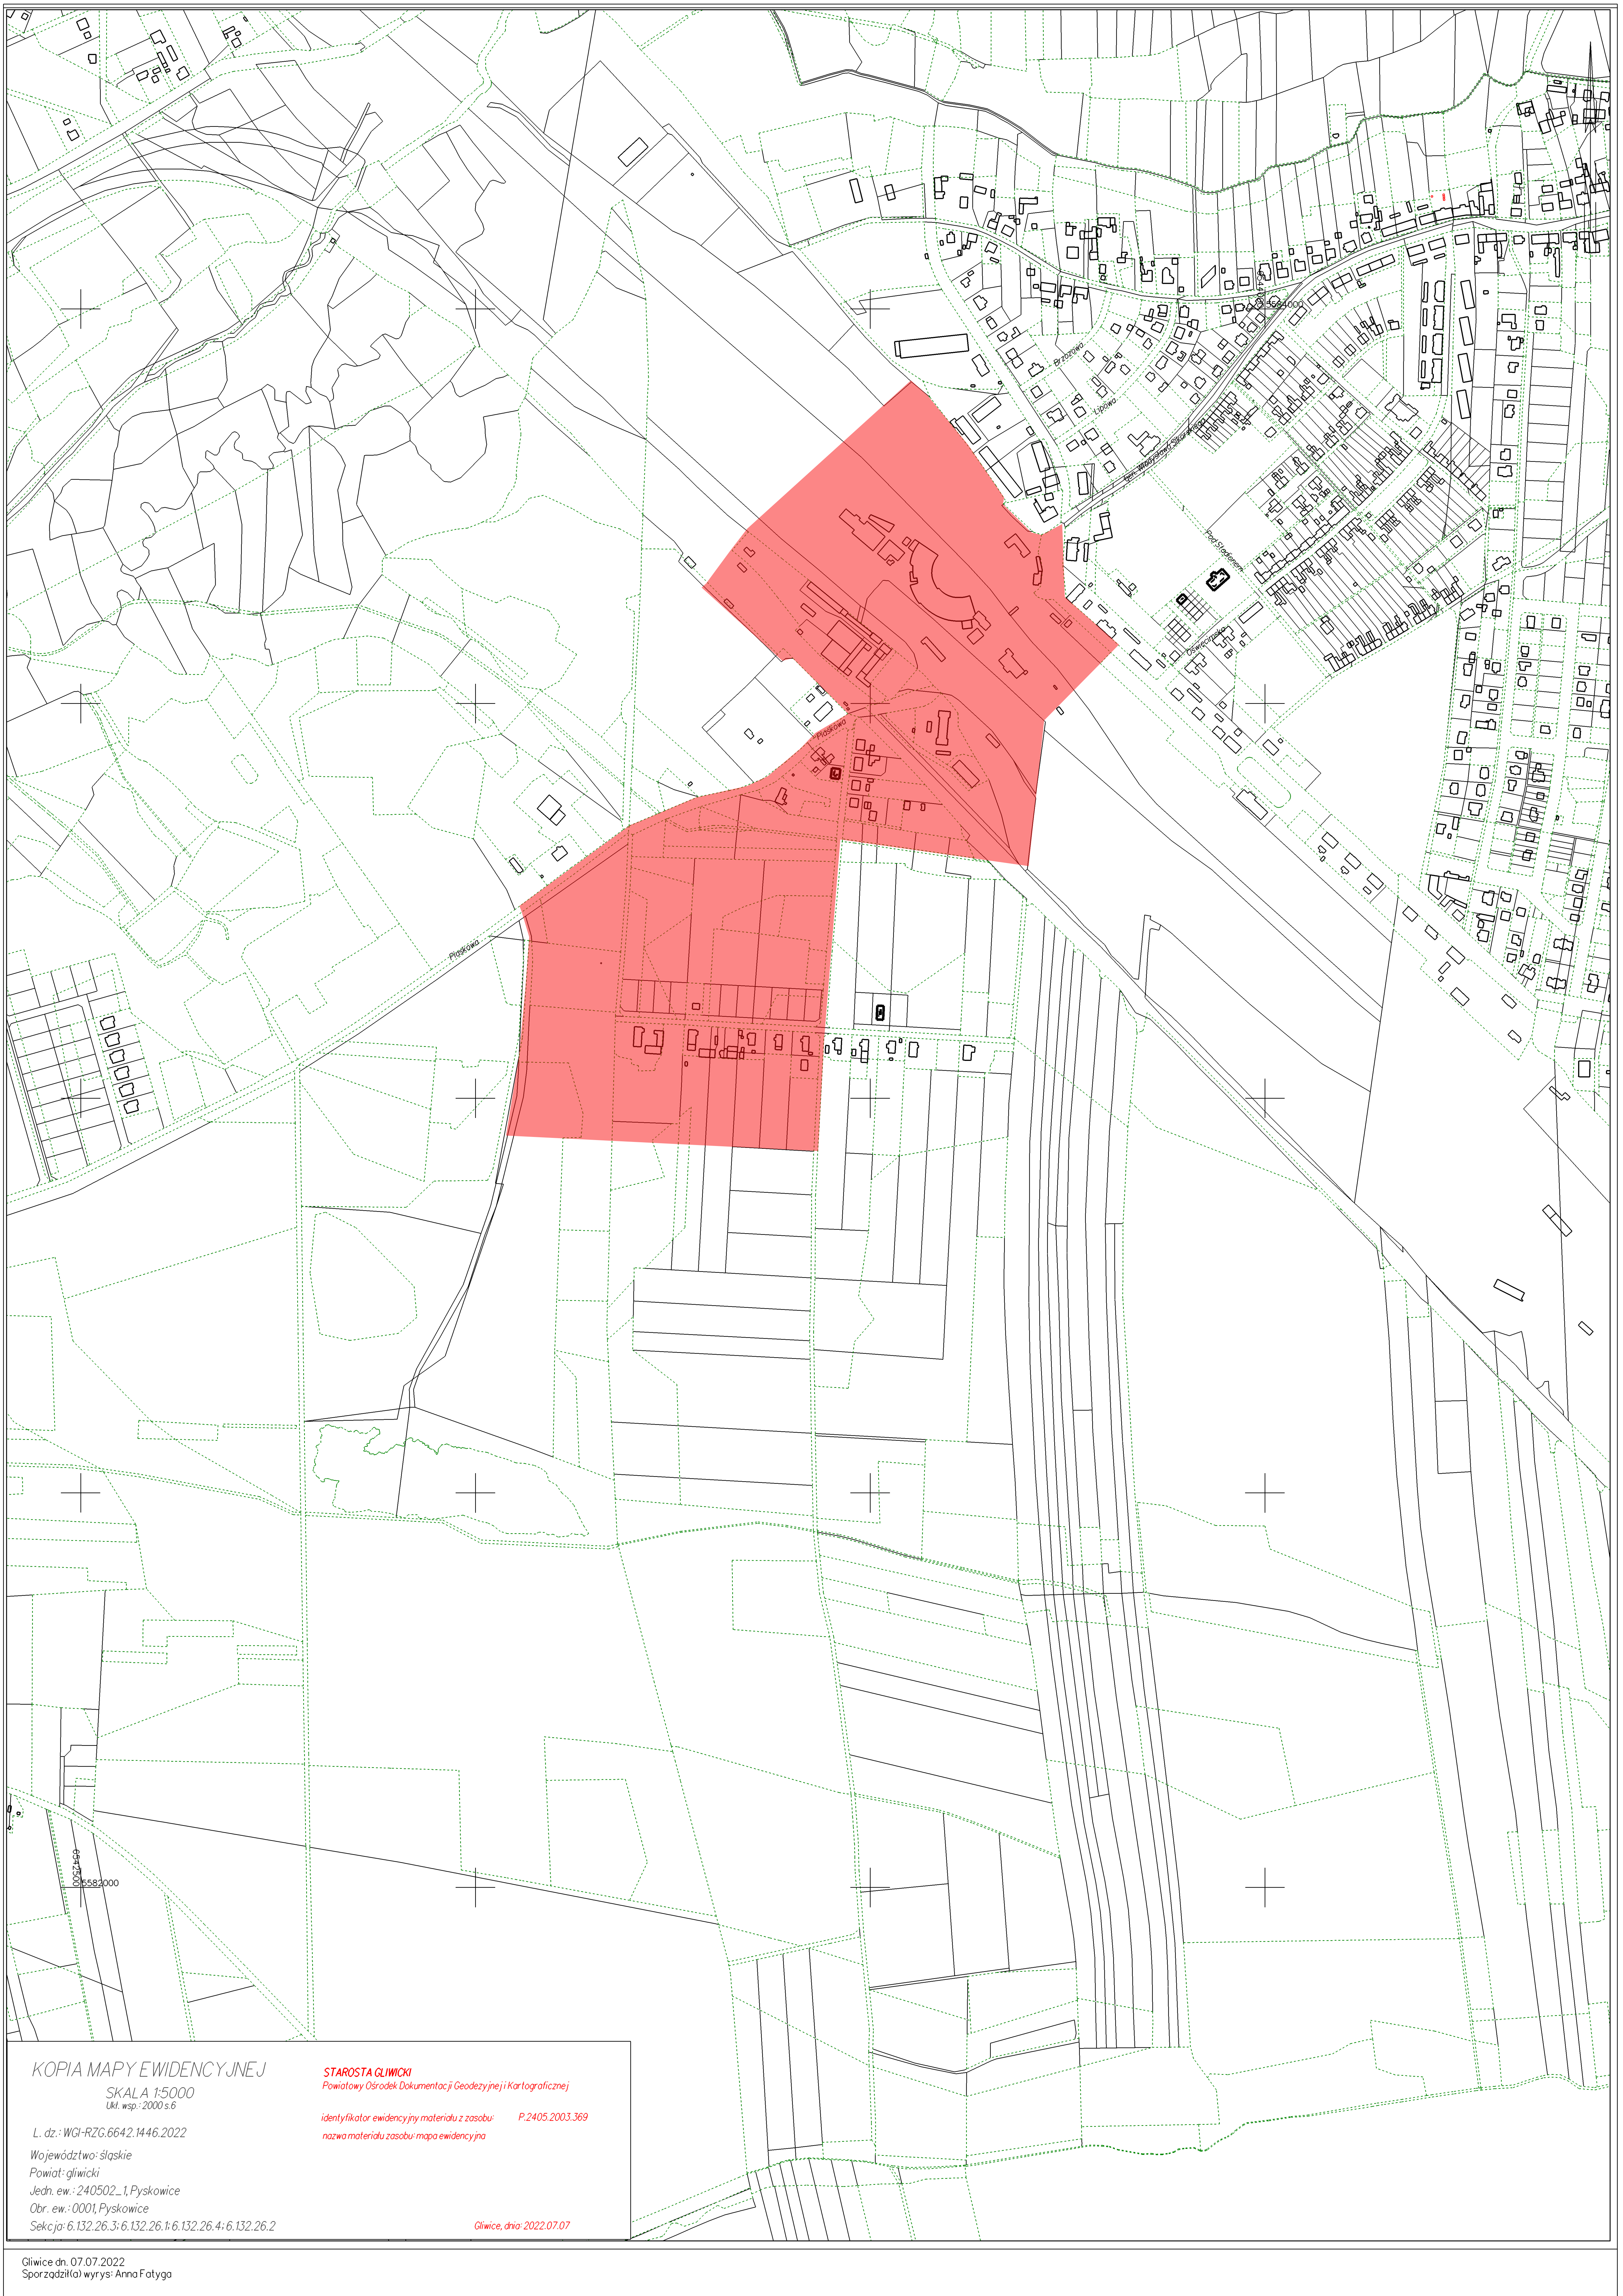

OBSZAR REWITALIZOWANY Or1B

ZALĄCZNIK NR 9

KOPIA MAPY EWIDENCYJNEJ
SKALA 1:5000
Ukl. wsp. 2000 s.6
L. dz.: WGI-RZG.6642.1446.2022
Województwo: śląskie
Powiat: gliwicki
Jedn. ew.: 240502_1, Pyskowice
Obr. ew.: 0001, Pyskowice
Sekcja: 6.132.26.3; 6.132.26.1; 6.132.26.4; 6.132.26.2

STAROSTA GLIWICKI
Powiatowy Ośrodek Dokumentacji Geodezyjnej i Kartograficznej
identyfikator ewidencyjny materiału z zasobu: P.2405.2003.369
nazwa materiału zasobu: mapa ewidencyjna

Gliwice, dnia 2022.07.07

Gliwice dn. 07.07.2022
Sporządził(a) wyrys: Anna Fotyga

LEGENDA
obszar rewitalizowany