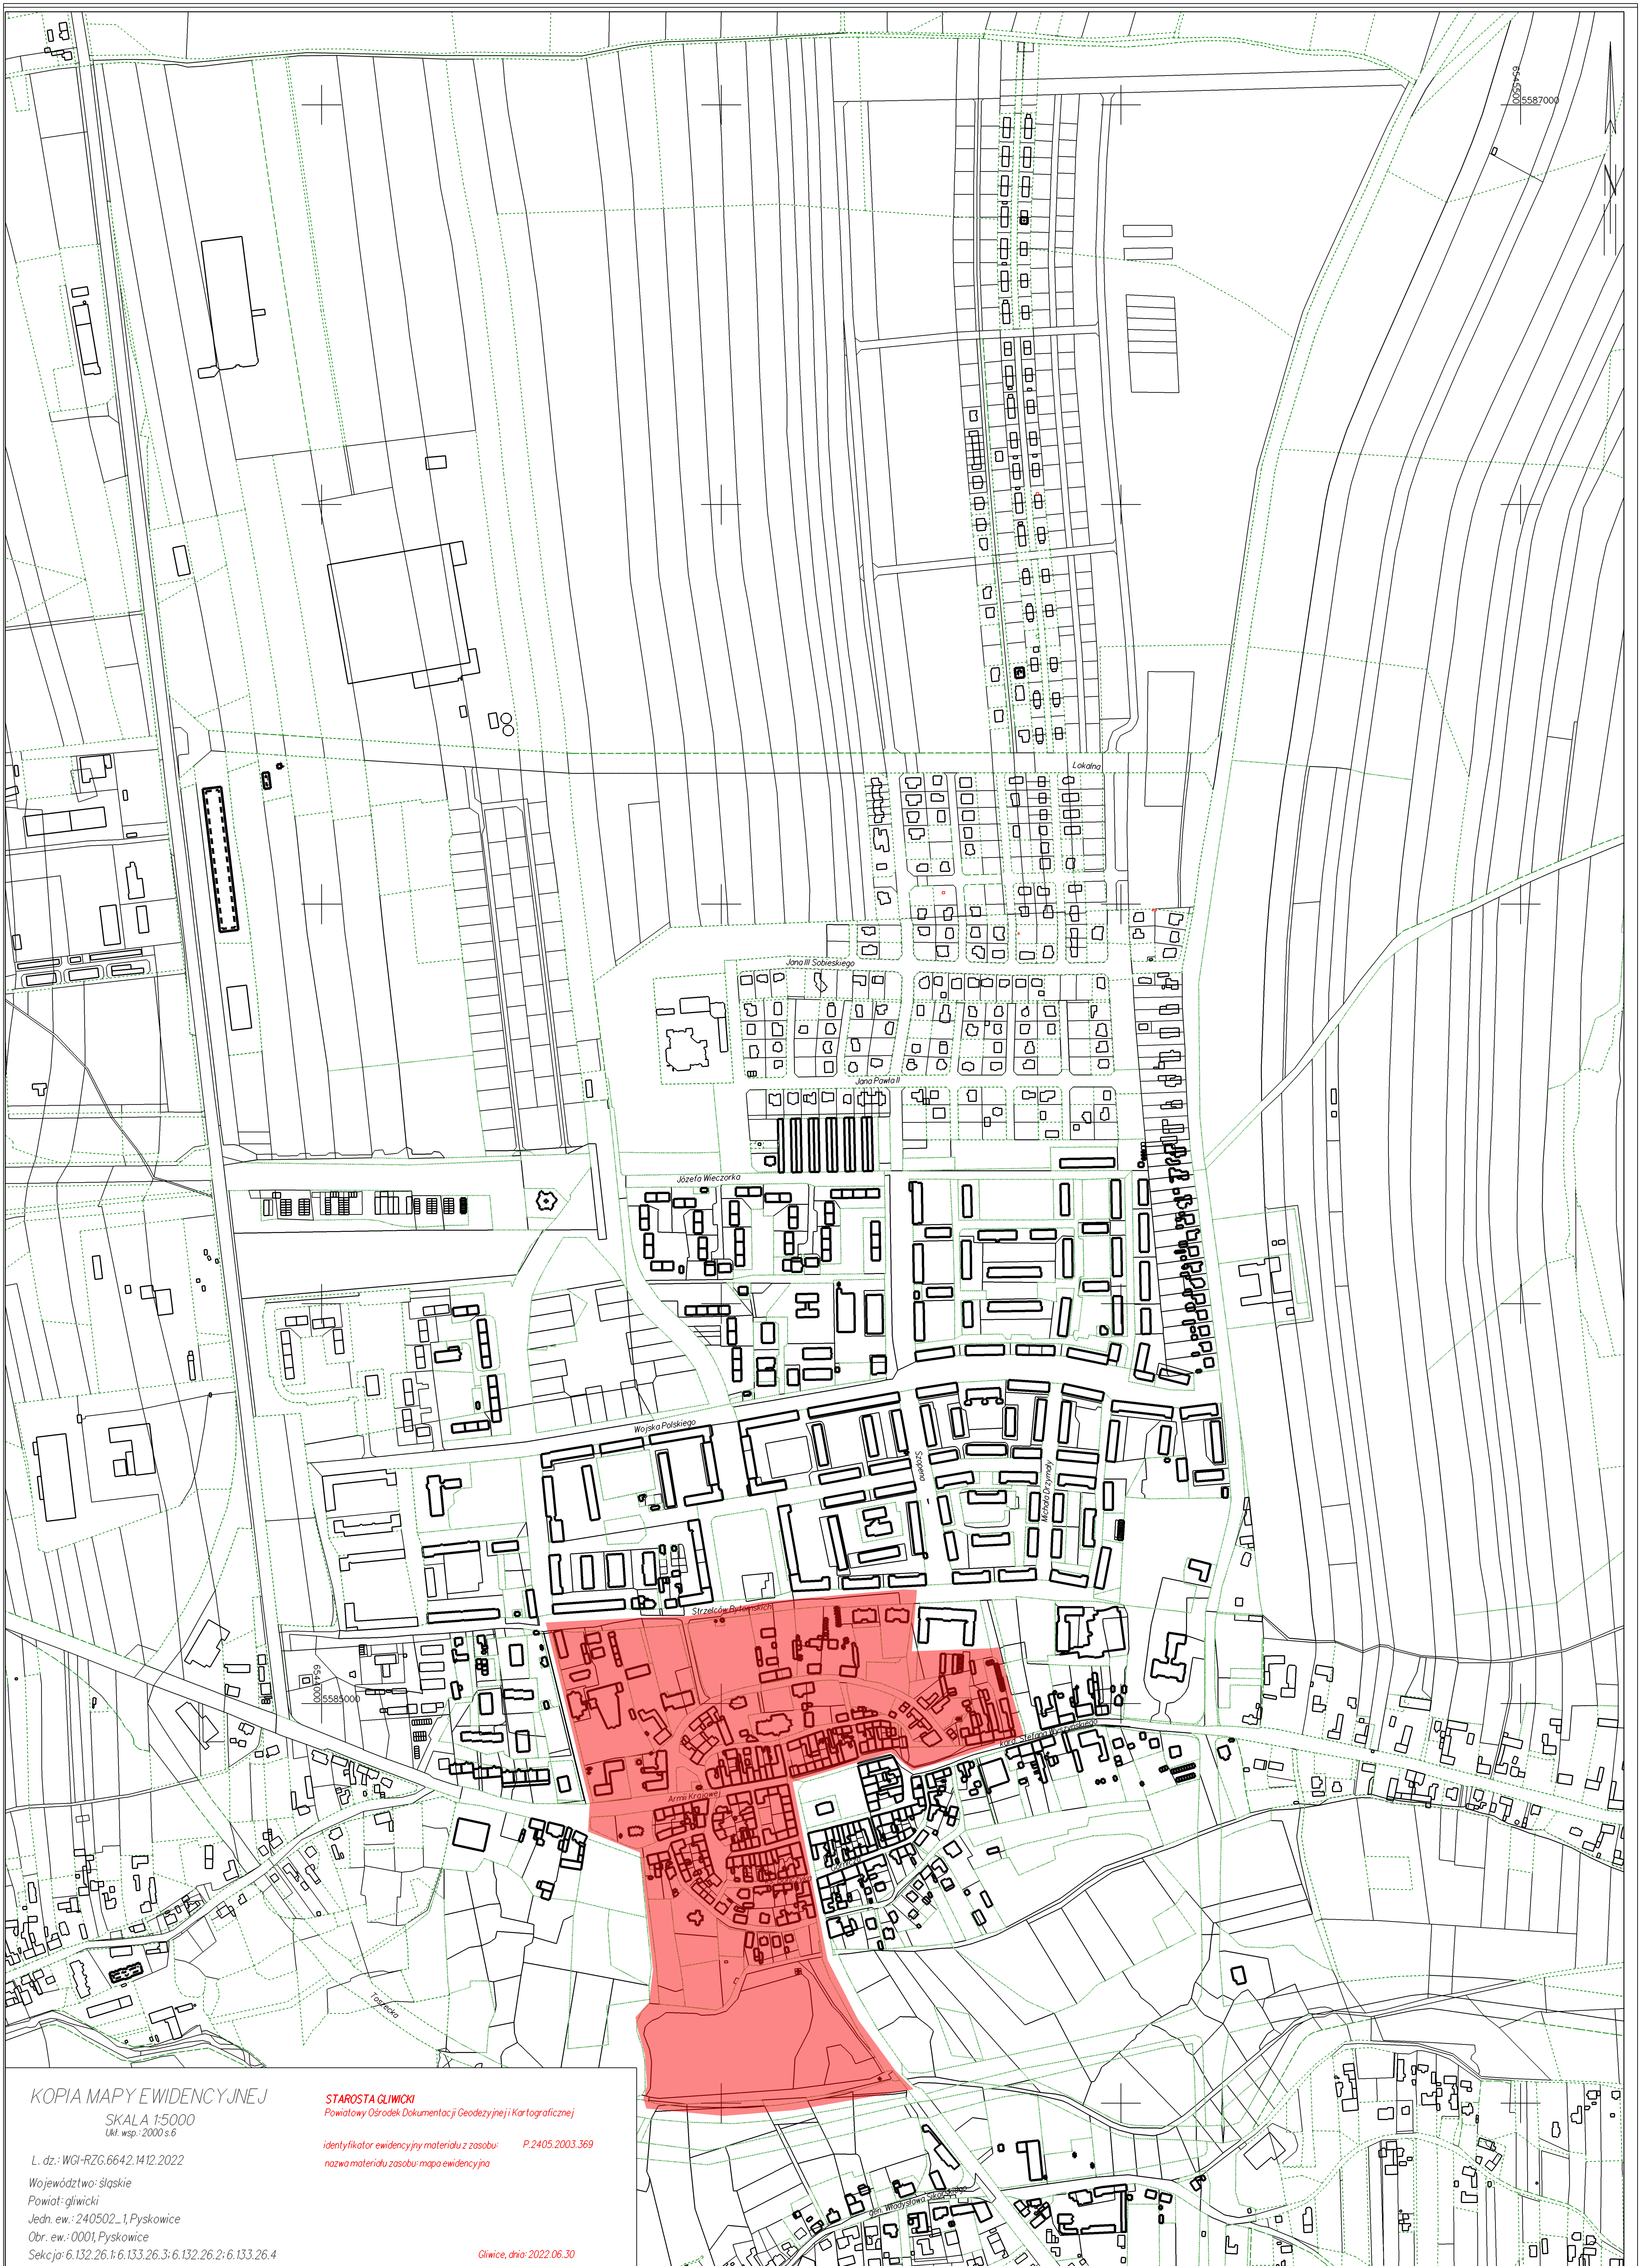

OBSZAR REWITALIZOWANY Or5

KOPIA MAPY EWIDENCYJNEJ

SKALA 1:5000
Ukł. wsp.: 2000 s.6

L. dz.: WGI-RZG.6642.1412.2022

Województwo: śląskie

Powiat: gliwicki

Jedn. ew.: 240502_1, Pyskowice

Obr. ew.: 0001, Pyskowice

Sekcja: 6.132.26.1; 6.133.26.3; 6.132.26.2; 6.133.26.4

STAROSTA GLIWICKI

Powiatowy Ośrodek Dokumentacji Geodezyjnej i Kartograficznej

identyfikator ewidencyjny materiału z zasobu: P.2405.2003.369

nazwa materiału zasobu: mapa ewidencyjna

Gliwice, dnia: 2022.06.30

Gliwice dn. 30.06.2022
Sporządził(a) wyrys: Marzena Górsko

LEGENDA

obszar rewitalizowany