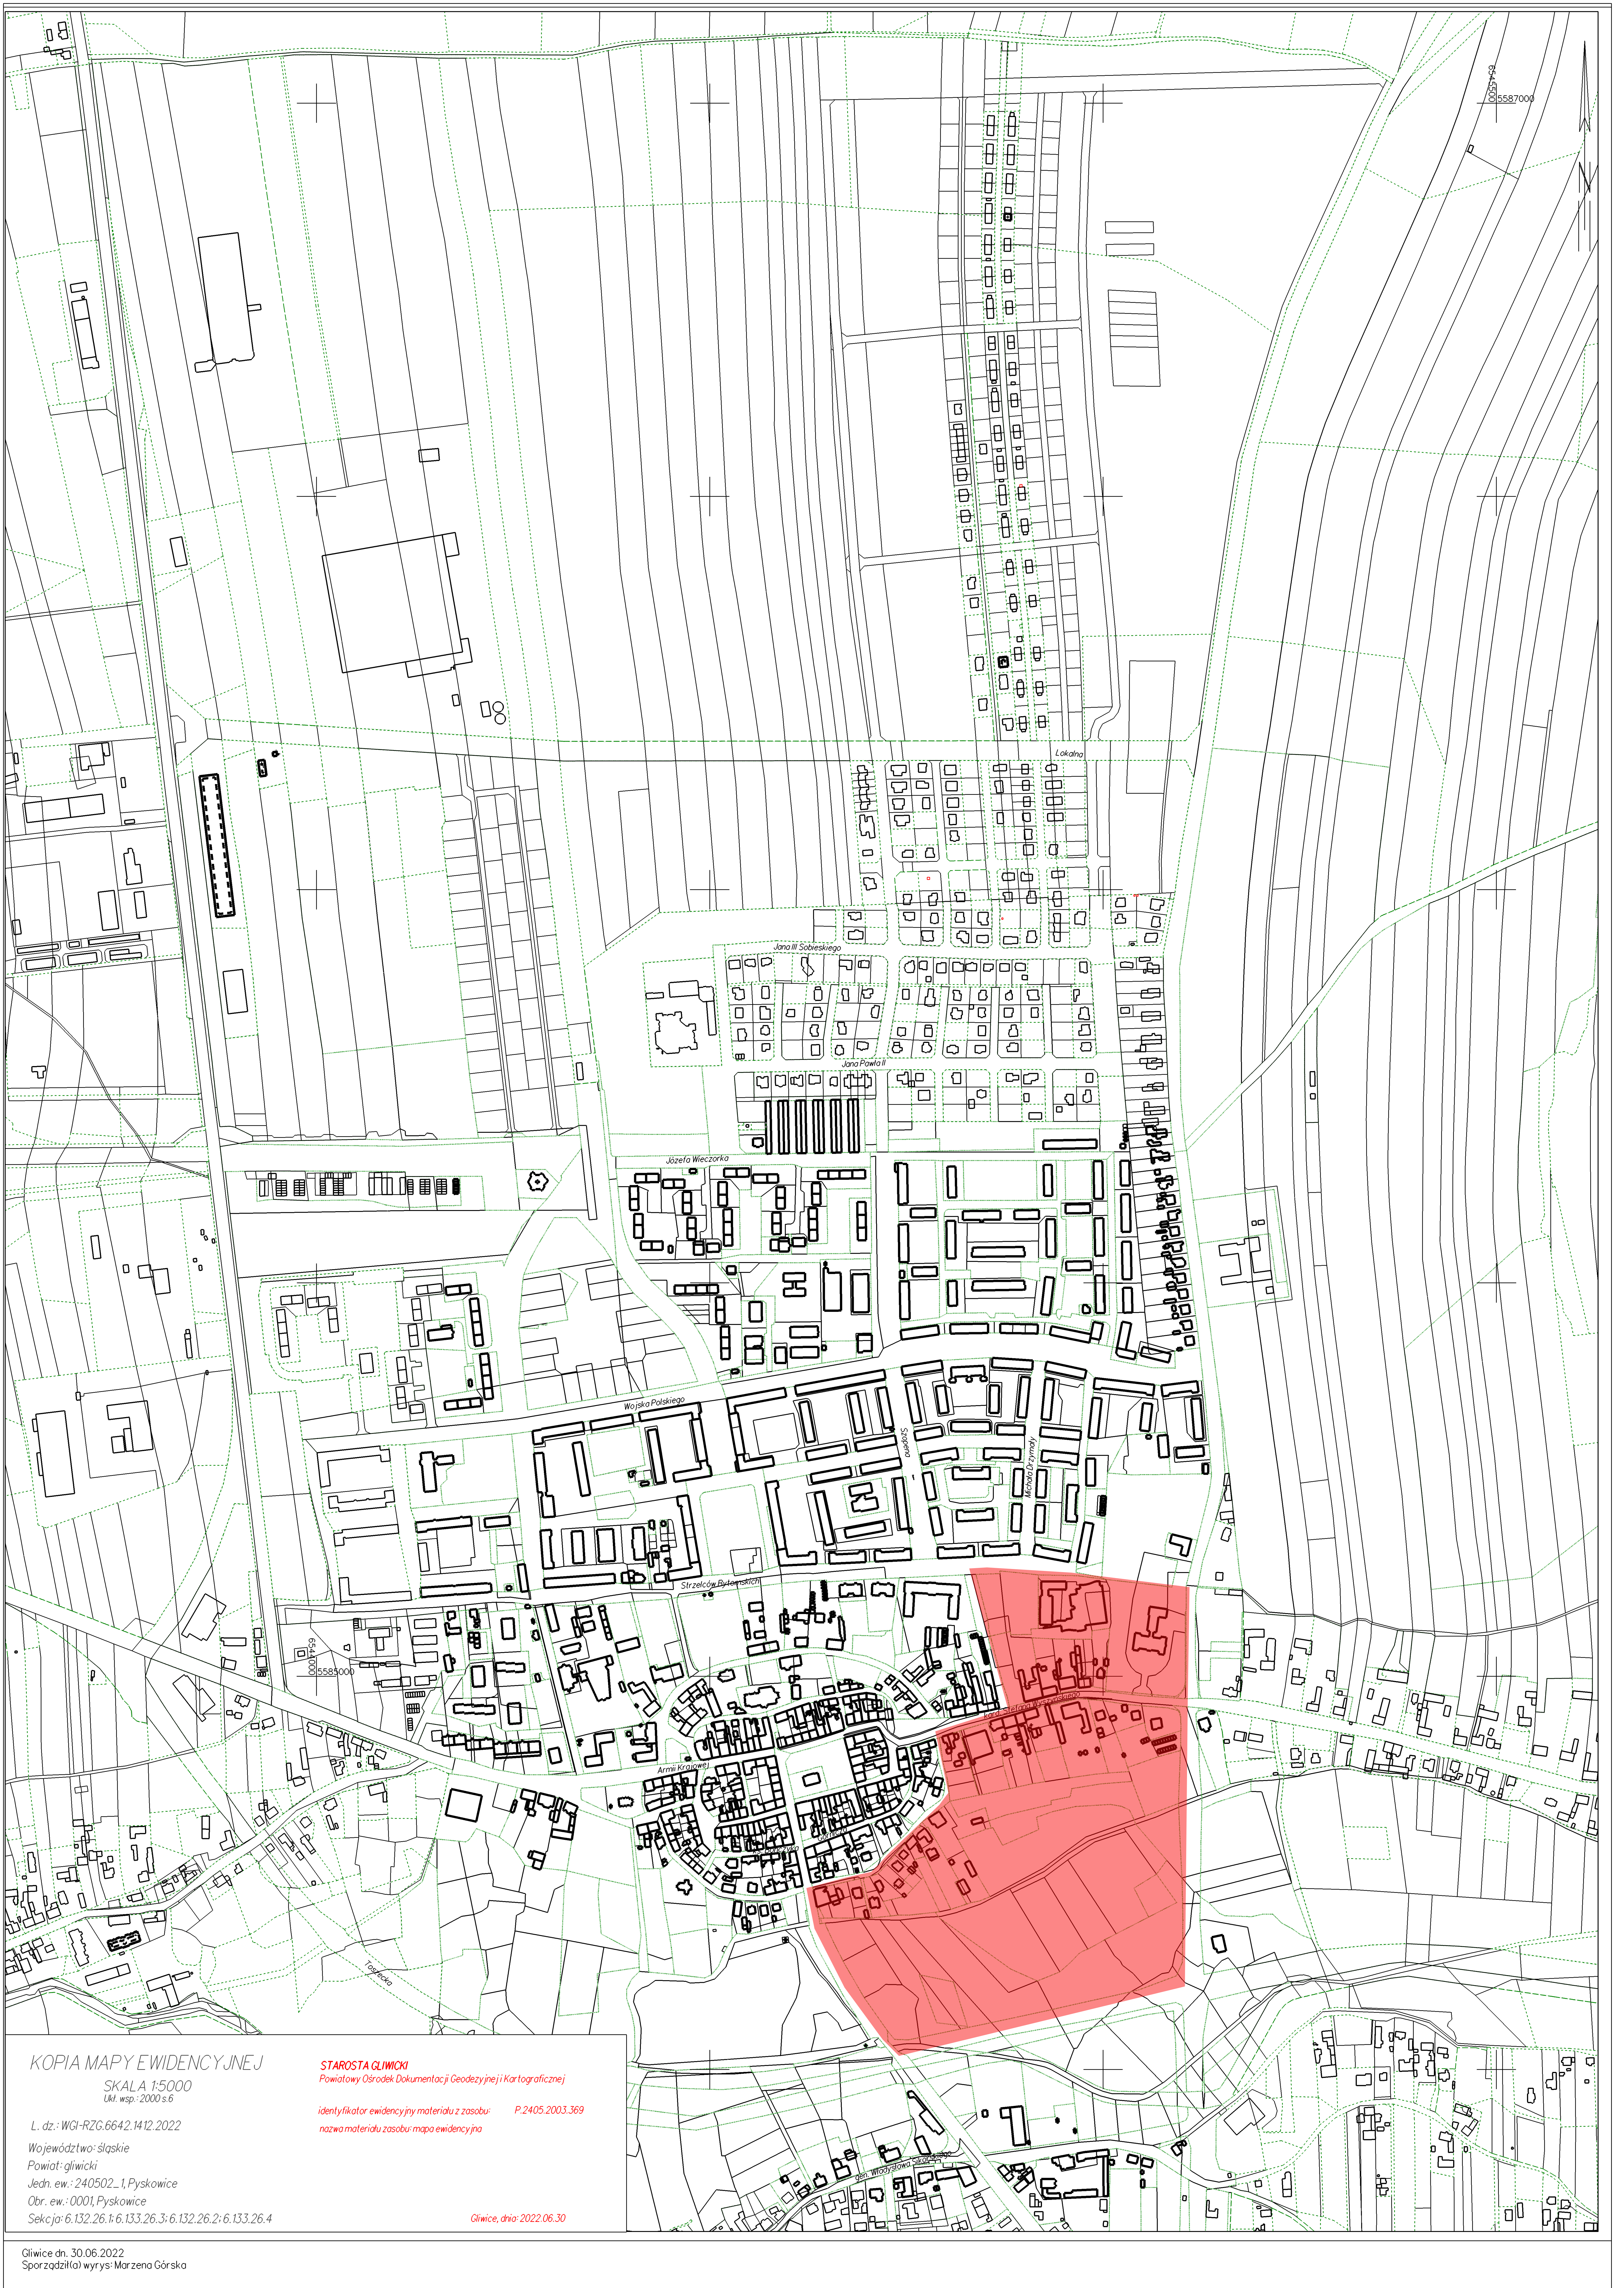

OBSZAR REWITALIZOWANY Or4

KOPIA MAPY EWIDENCYJNEJ

SKALA 1:5000
Ukł. wsp.: 2000 s.6

L. dz.: WGI-RZG.6642.1412.2022

Województwo: śląskie

Powiat: gliwicki

Jedn. ew.: 240502_1, Pyskowice

Obr. ew.: 0001, Pyskowice

Sekcja: 6.132.26.1; 6.132.26.3; 6.132.26.2; 6.132.26.4

STAROSTA GLIWICKI

Powiatowy Ośrodek Dokumentacji Geodezyjnej i Kartograficznej

identyfikator ewidencyjny materiału z zasobu: P.2405.2003.369

nazwa materiału zasobu: mapa ewidencyjna

Gliwice, dnia: 2022.06.30

Gliwice dn. 30.06.2022
Sporządził(a) wyrys: Marzena Górsko

LEGENDA

obszar rewitalizowany