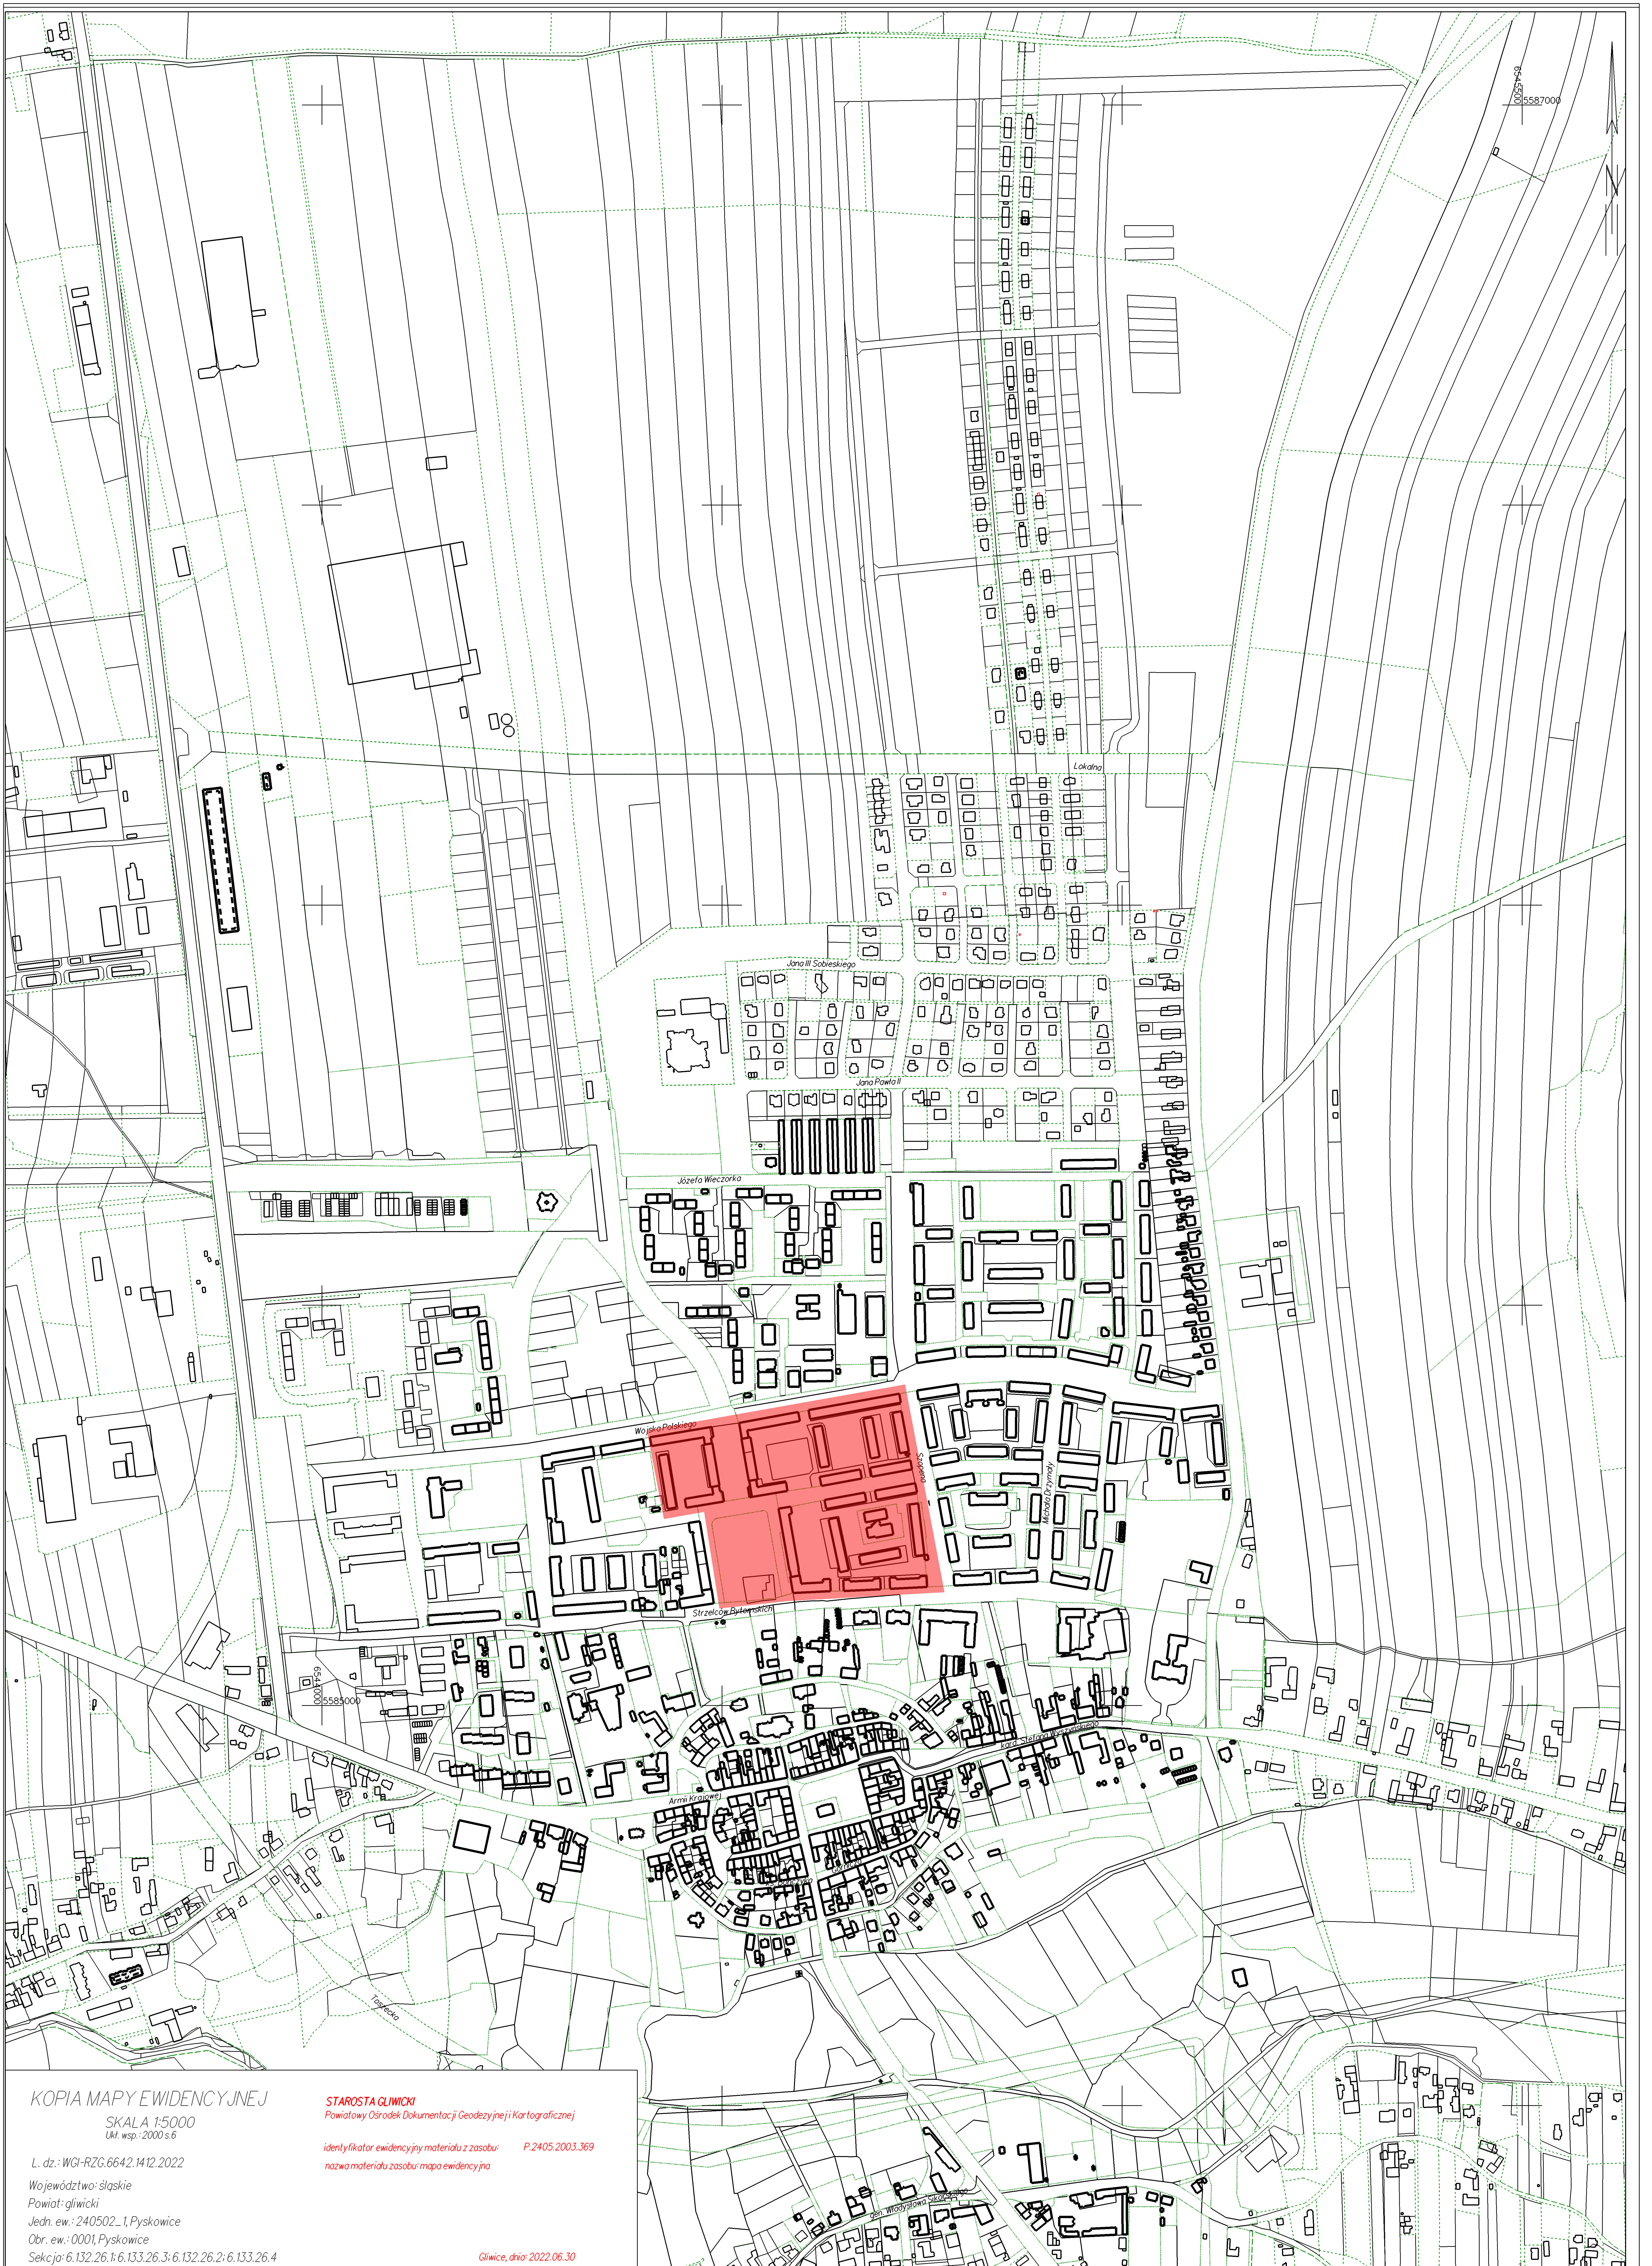

OBSZAR REWITALIZOWANY Or9

KOPIA MAPY EWIDENCYJNEJ

SKALA 1:5000
Ukł. wsp.: 2000 s.6

L. dz.: WGI-RZG.6642.1412.2022

Województwo: śląskie

Powiat: gliwicki

Jedn. ew.: 240502_1, Pyskowice

Obr. ew.: 0001, Pyskowice

Sekcja: 6.132.26.1; 6.132.26.3; 6.132.26.2; 6.132.26.4

STAROSTA GLIWICKI

identyfikator ewidencyjny materiału z zasobu: P.2405.2003.369

nazwa materiału zasobu: mapa ewidencyjna

Gliwice, dnia: 2022.06.30

Gliwice dn. 30.06.2022
Sporządził(a) wyrys: Marzena Górsko

LEGENDA

obszar rewitalizowany