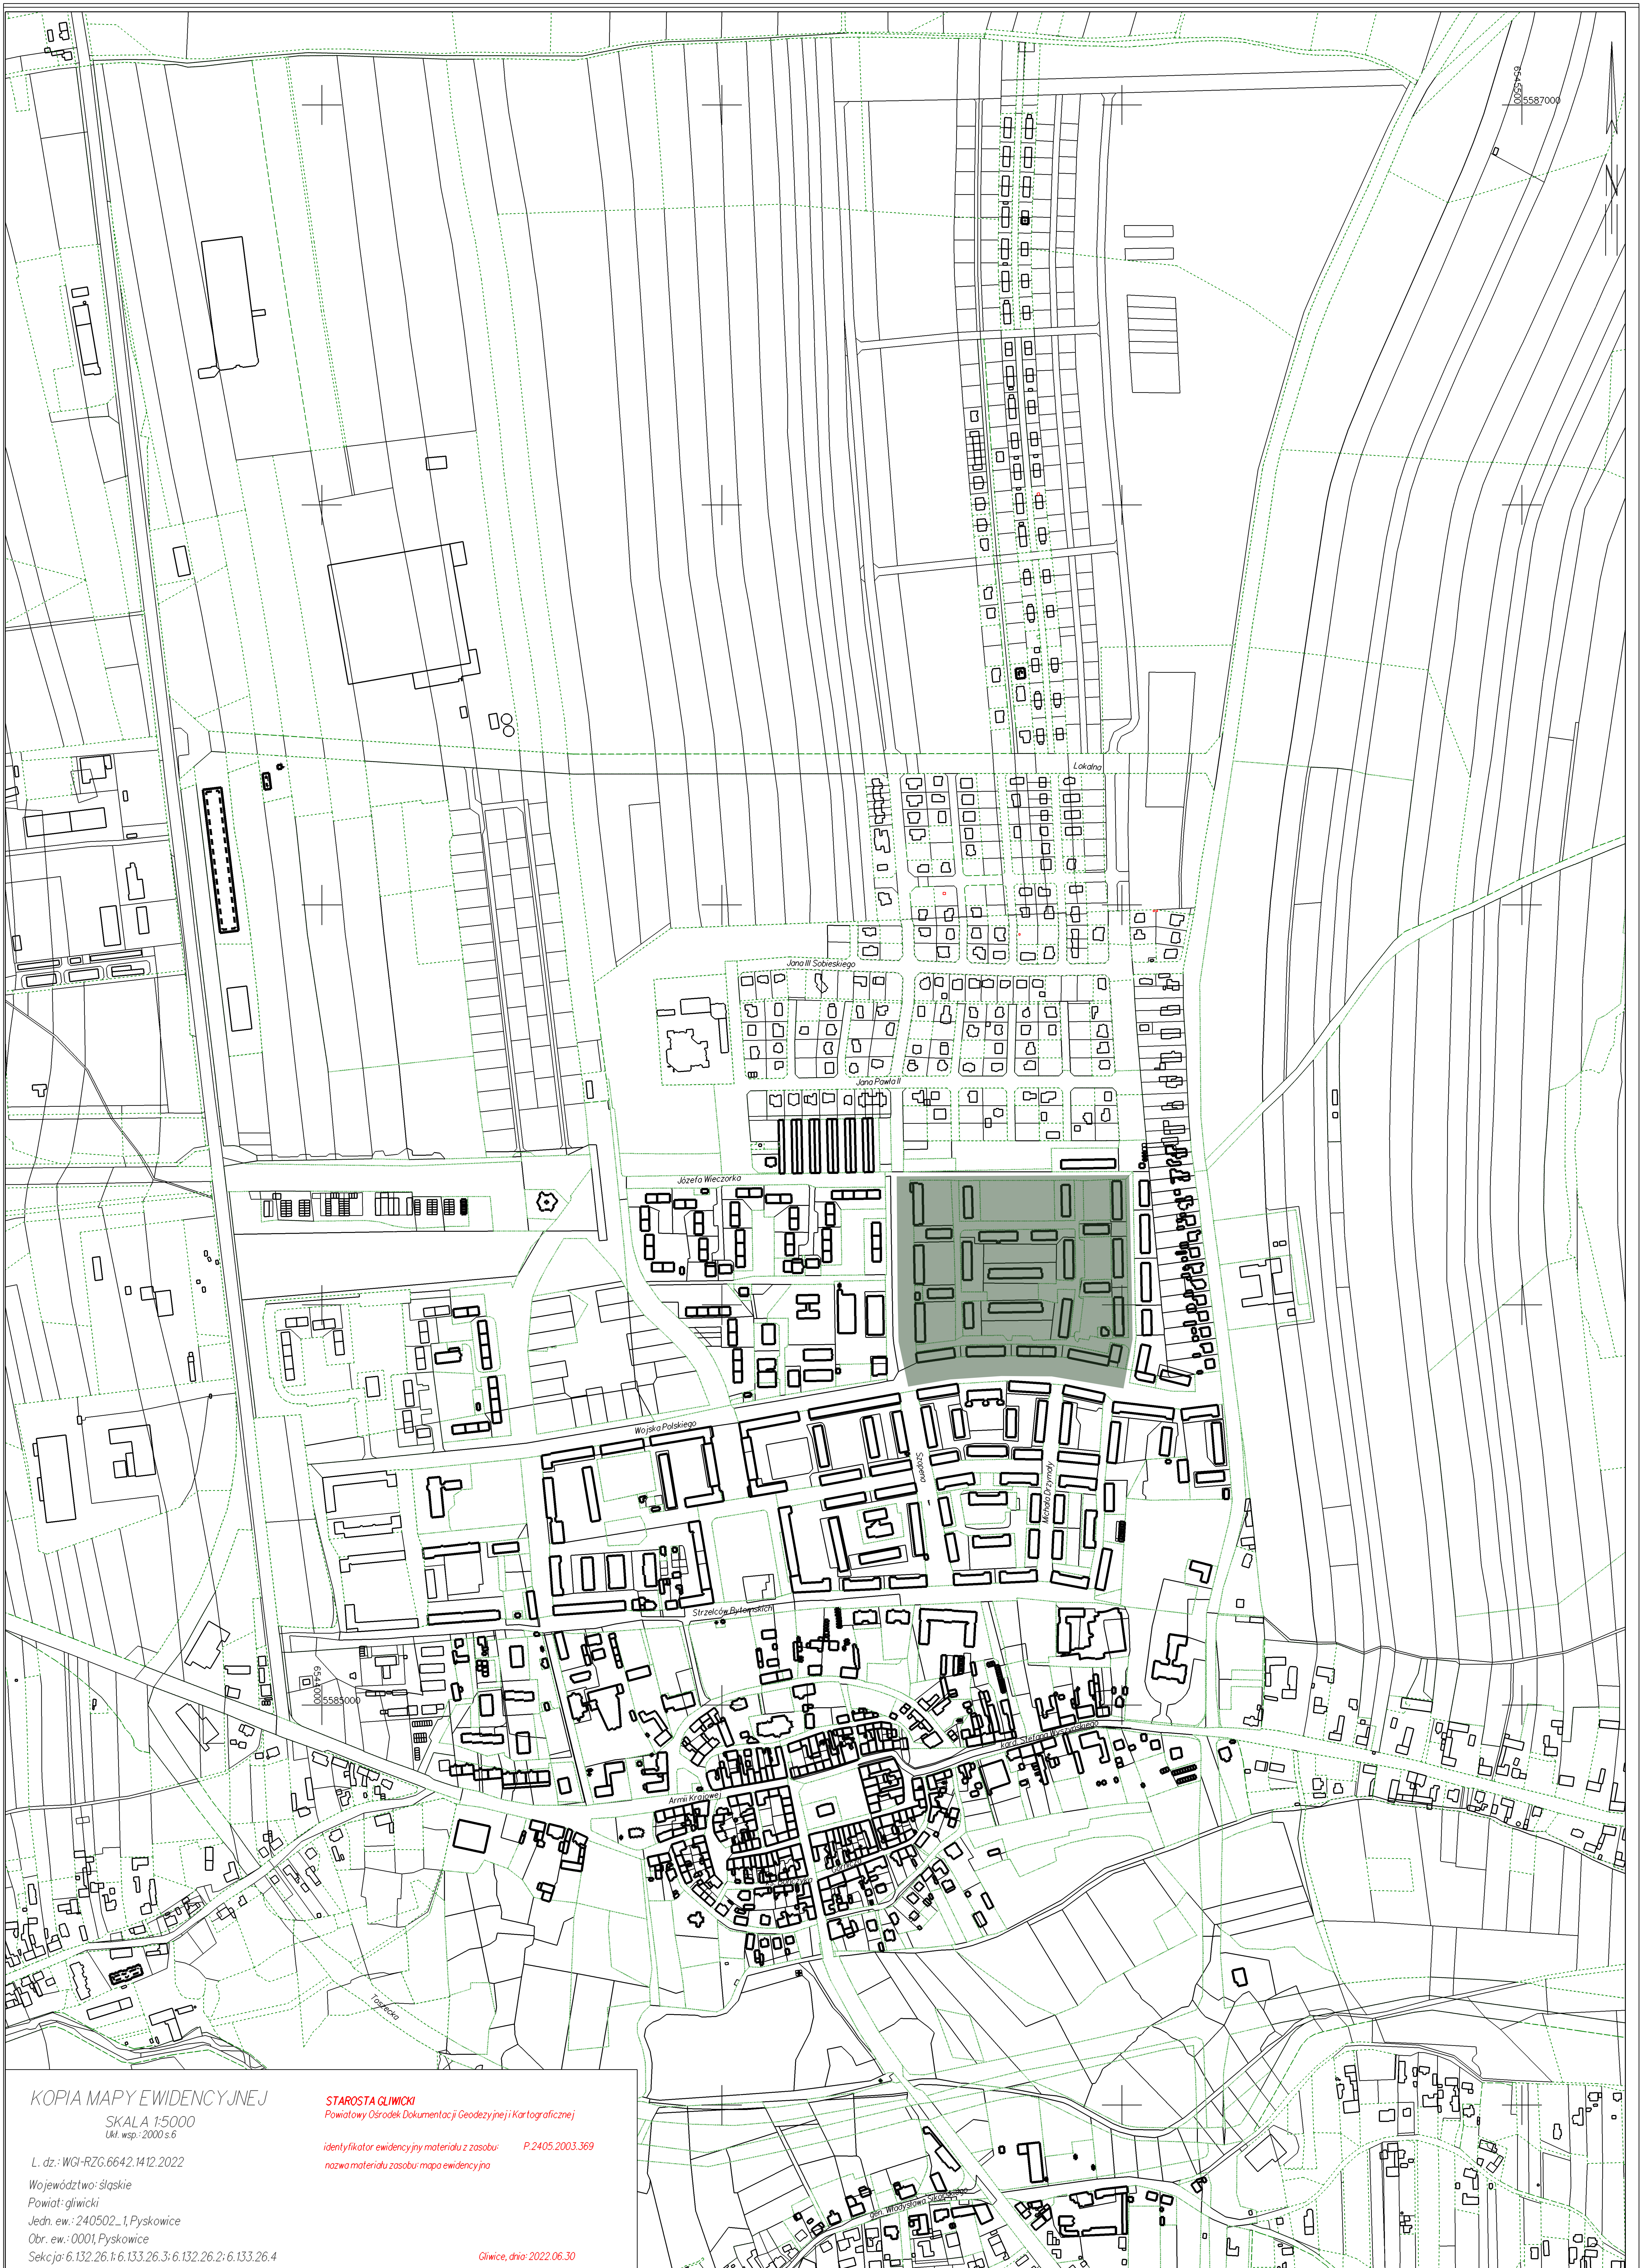

OBSZAR ZDEGRADOWANY Oz14

KOPIA MAPY EWIDENCYJNEJ

SKALA 1:5000
Ukł. wsp.: 2000 s.6

L. dz.: WGI-RZG.6642.1412.2022

Województwo: śląskie

Powiat: gliwicki

Jedn. ew.: 240502_1, Pyskowice

Obr. ew.: 0001, Pyskowice

Sekcja: 6.132.26.1; 6.132.26.3; 6.132.26.2; 6.132.26.4

STAROSTA GLIWICKI

identyfikator ewidencyjny materiału z zasobu: P.2405.2003.369

nazwa materiału zasobu: mapa ewidencyjna

Gliwice, dnia: 2022.06.30

LEGENDA

obszar zdegradowany