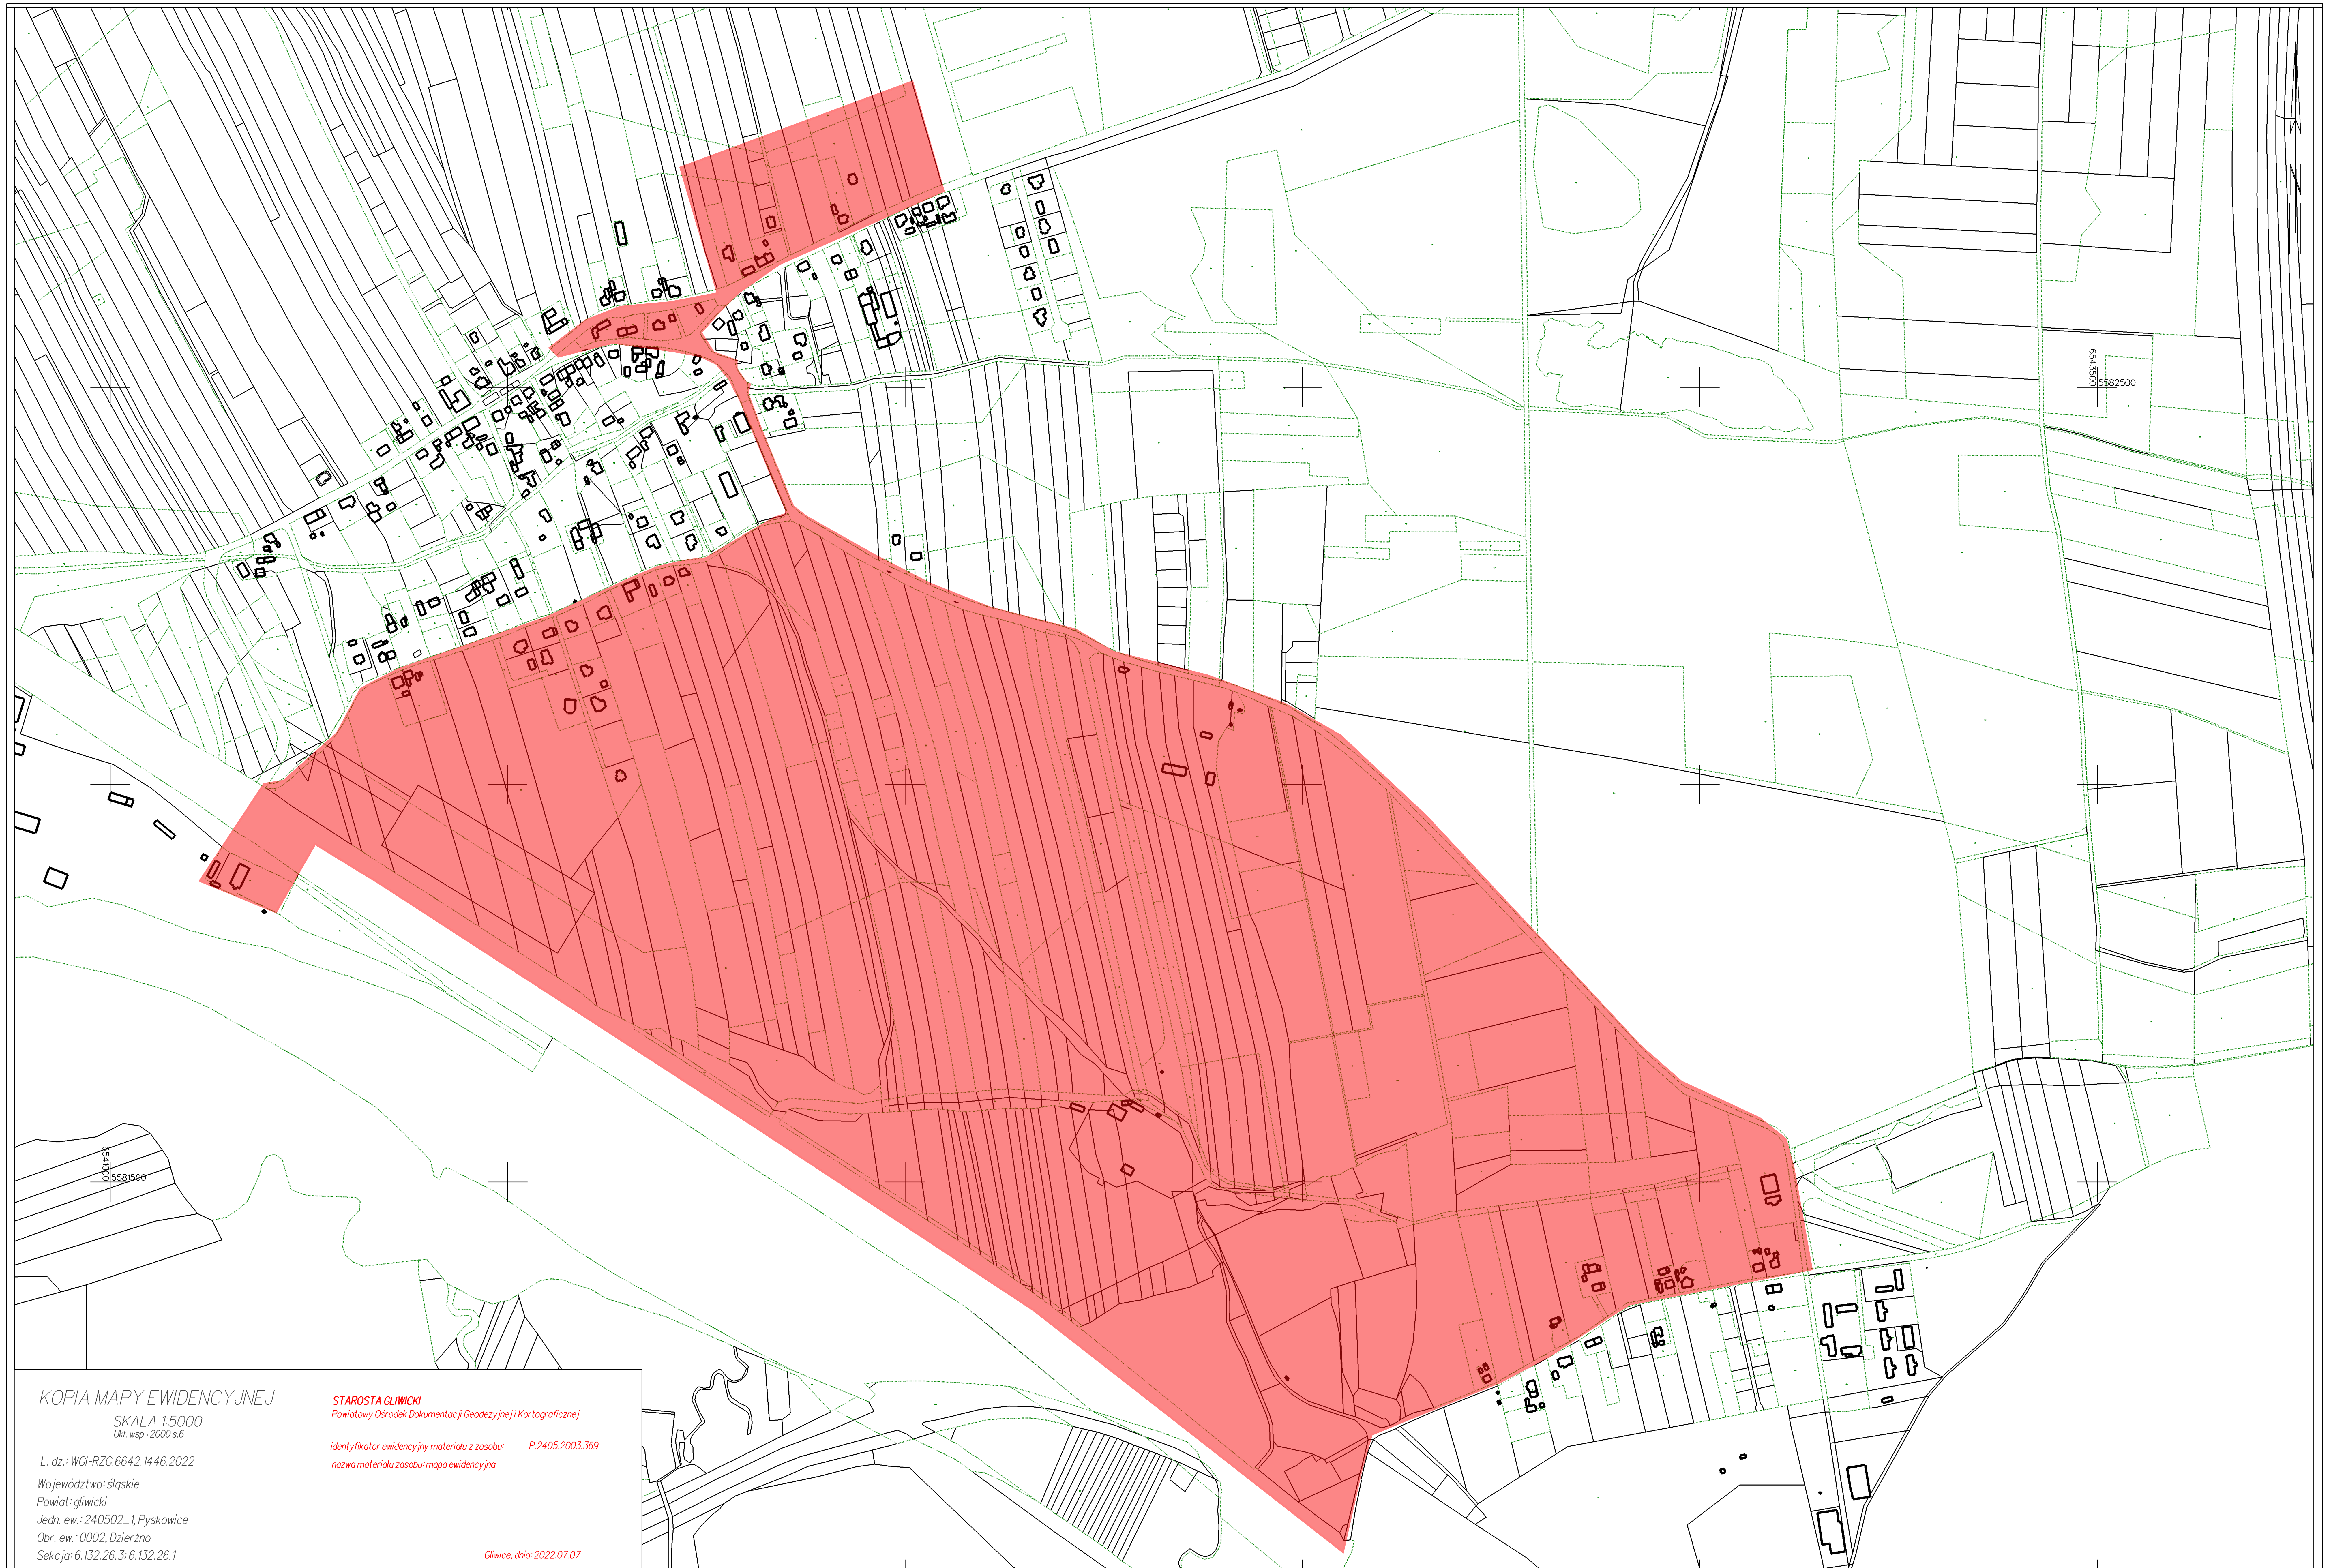

identyfikator ewidencyjny materiału z zasobu: P.2405.2003.369

nazwa materiału zasobu: mapa ewidencyjna

Gliwice, dnia: 2022.06.30

LEGENDA

obszar zdegradowany

OBSZAR REWITALIZOWANY Or1A

ZALĄCZNIK NR 8

KOPIA MAPY EWIDENCYJNEJ