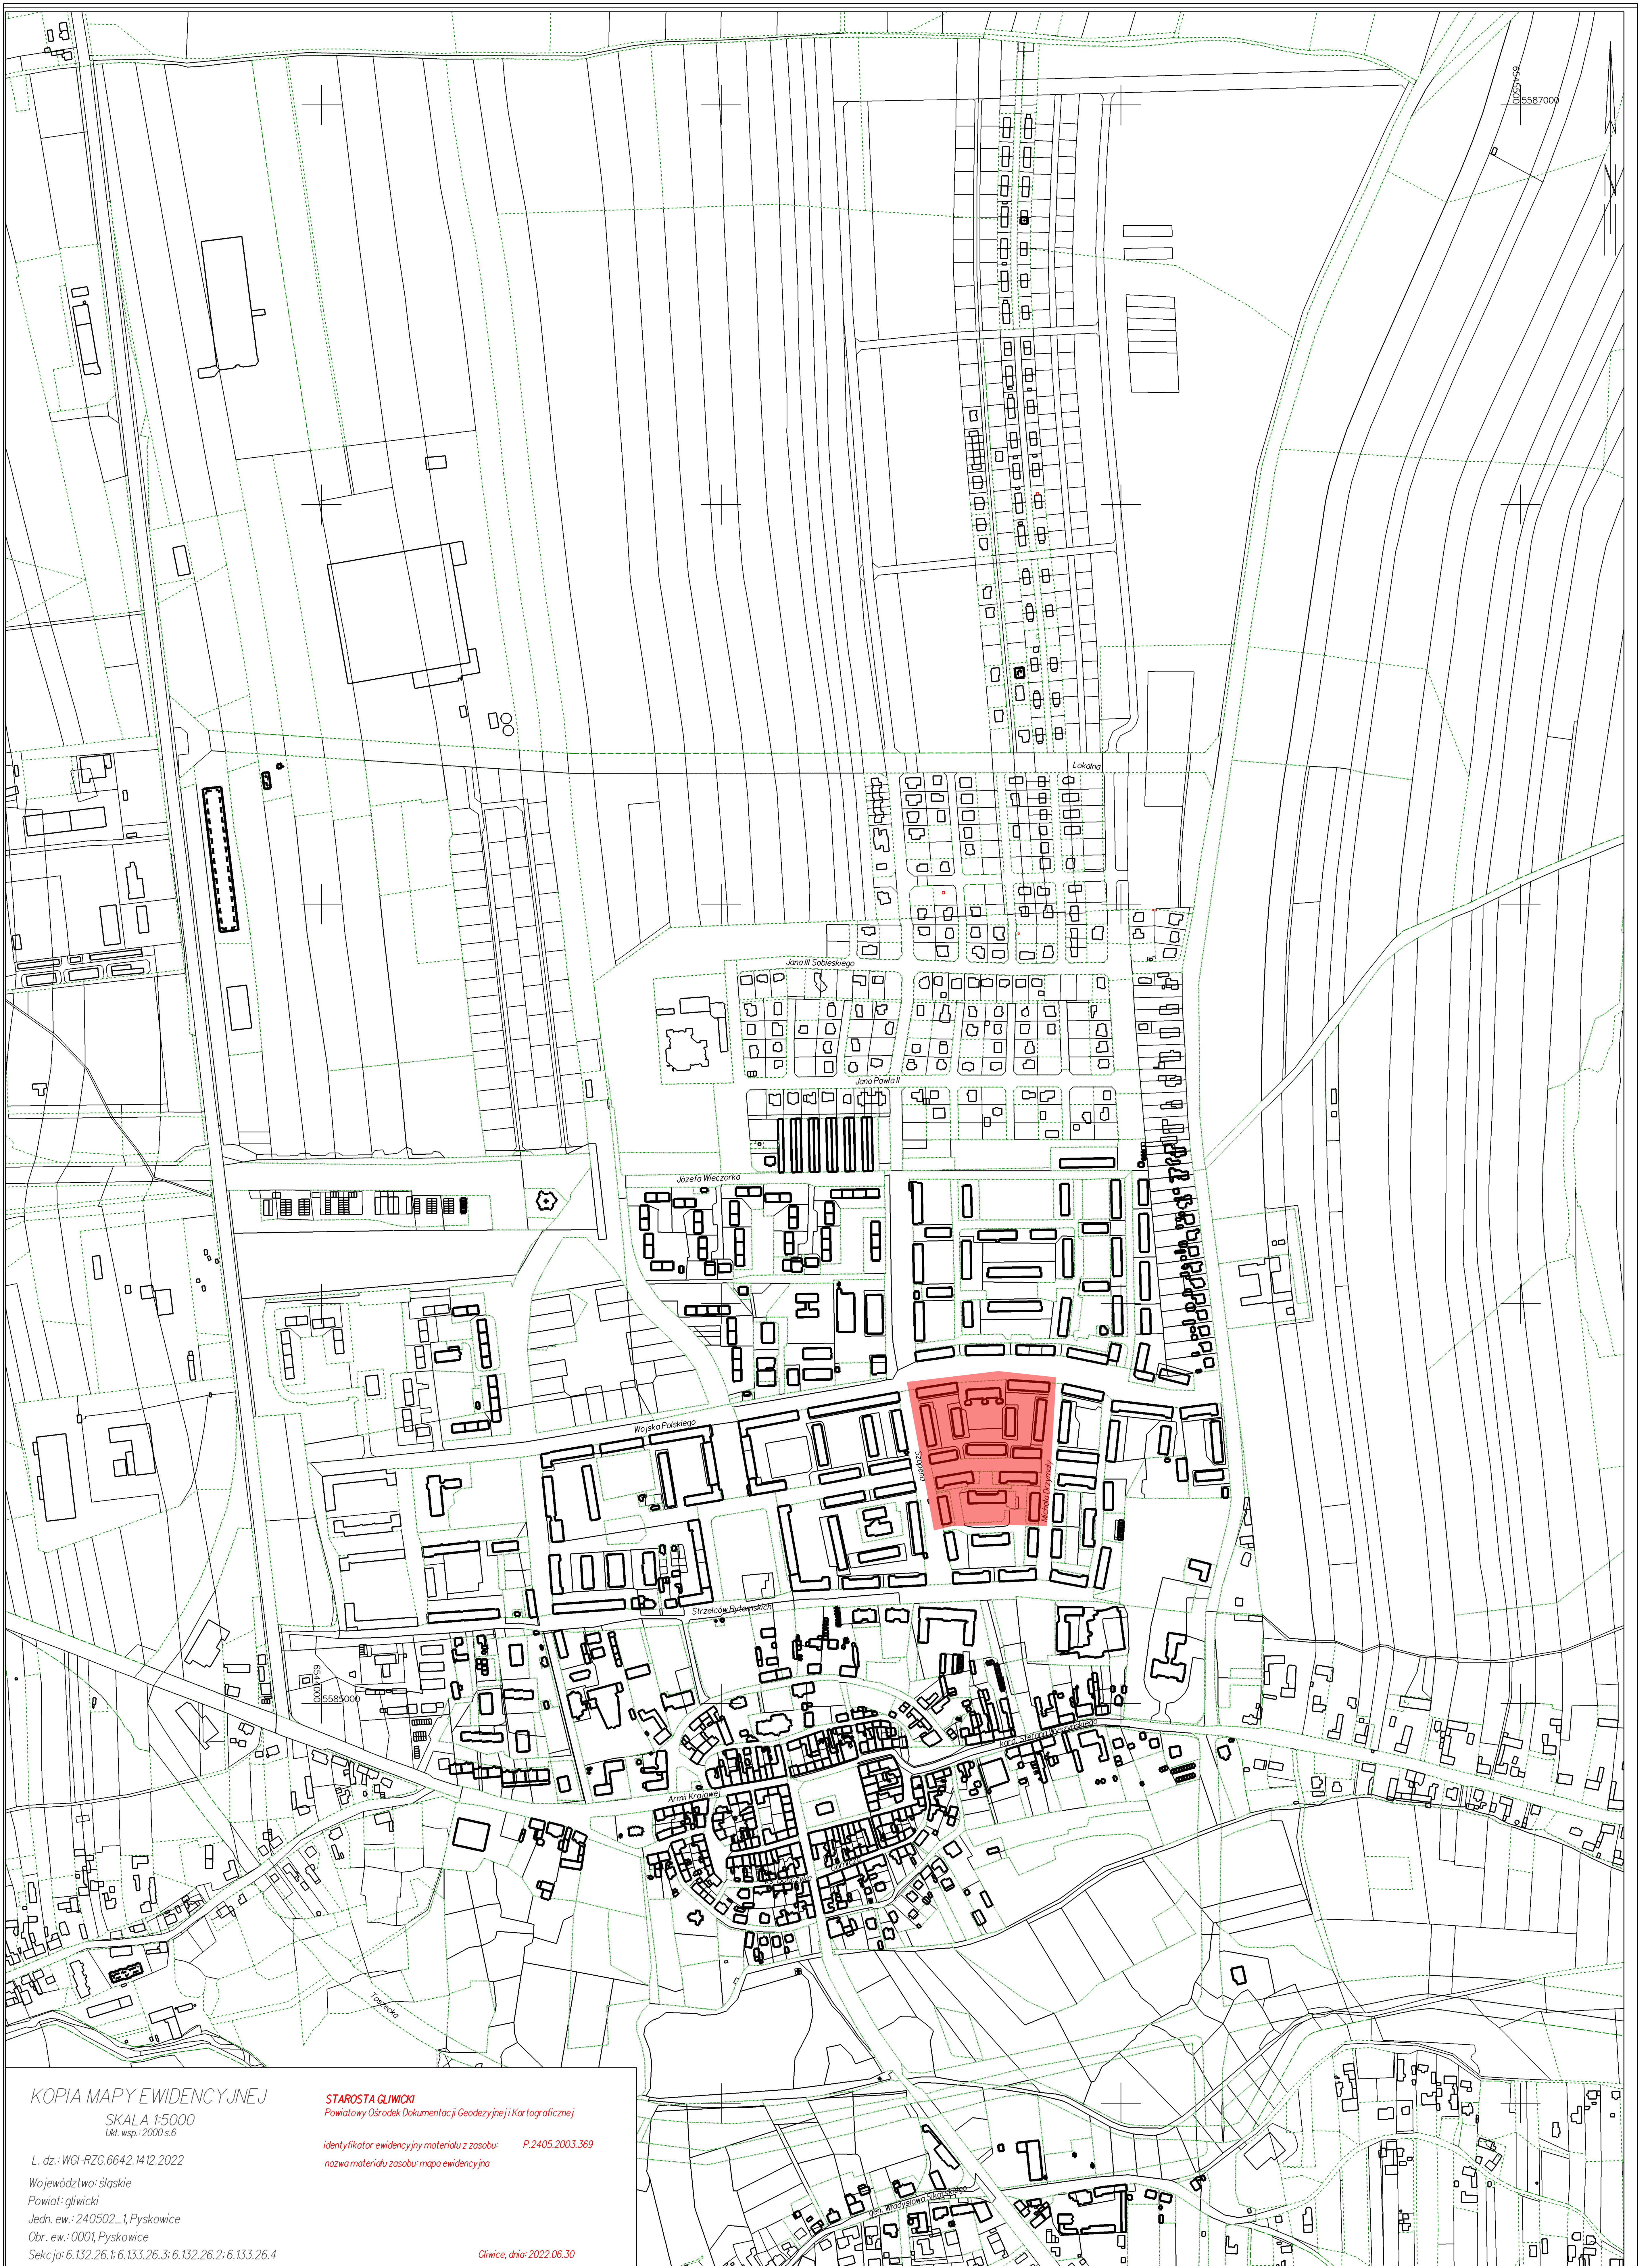

OBSZAR REWITALIZOWANY Or12

KOPIA MAPY EWIDENCYJNEJ

SKALA 1:5000
Ukł. wsp.: 2000 s.6

L. dz.: WGI-RZG.6642.1412.2022

Województwo: śląskie

Powiat: gliwicki

Jedn. ew.: 240502_1, Pyskowice

Obr. ew.: 0001, Pyskowice

Sekcja: 6.132.26.1; 6.133.26.3; 6.132.26.2; 6.133.26.4

STAROSTA GLIWICKI

Powiatowy Ośrodek Dokumentacji Geodezyjnej i Kartograficznej

identyfikator ewidencyjny materiału z zasobu: P.2405.2003.369

nazwa materiału zasobu: mapa ewidencyjna

Gliwice, dnia: 2022.06.30

Gliwice dn. 30.06.2022
Sporządził(a) wyrys: Marzena Górsko

LEGENDA

obszar rewitalizowany