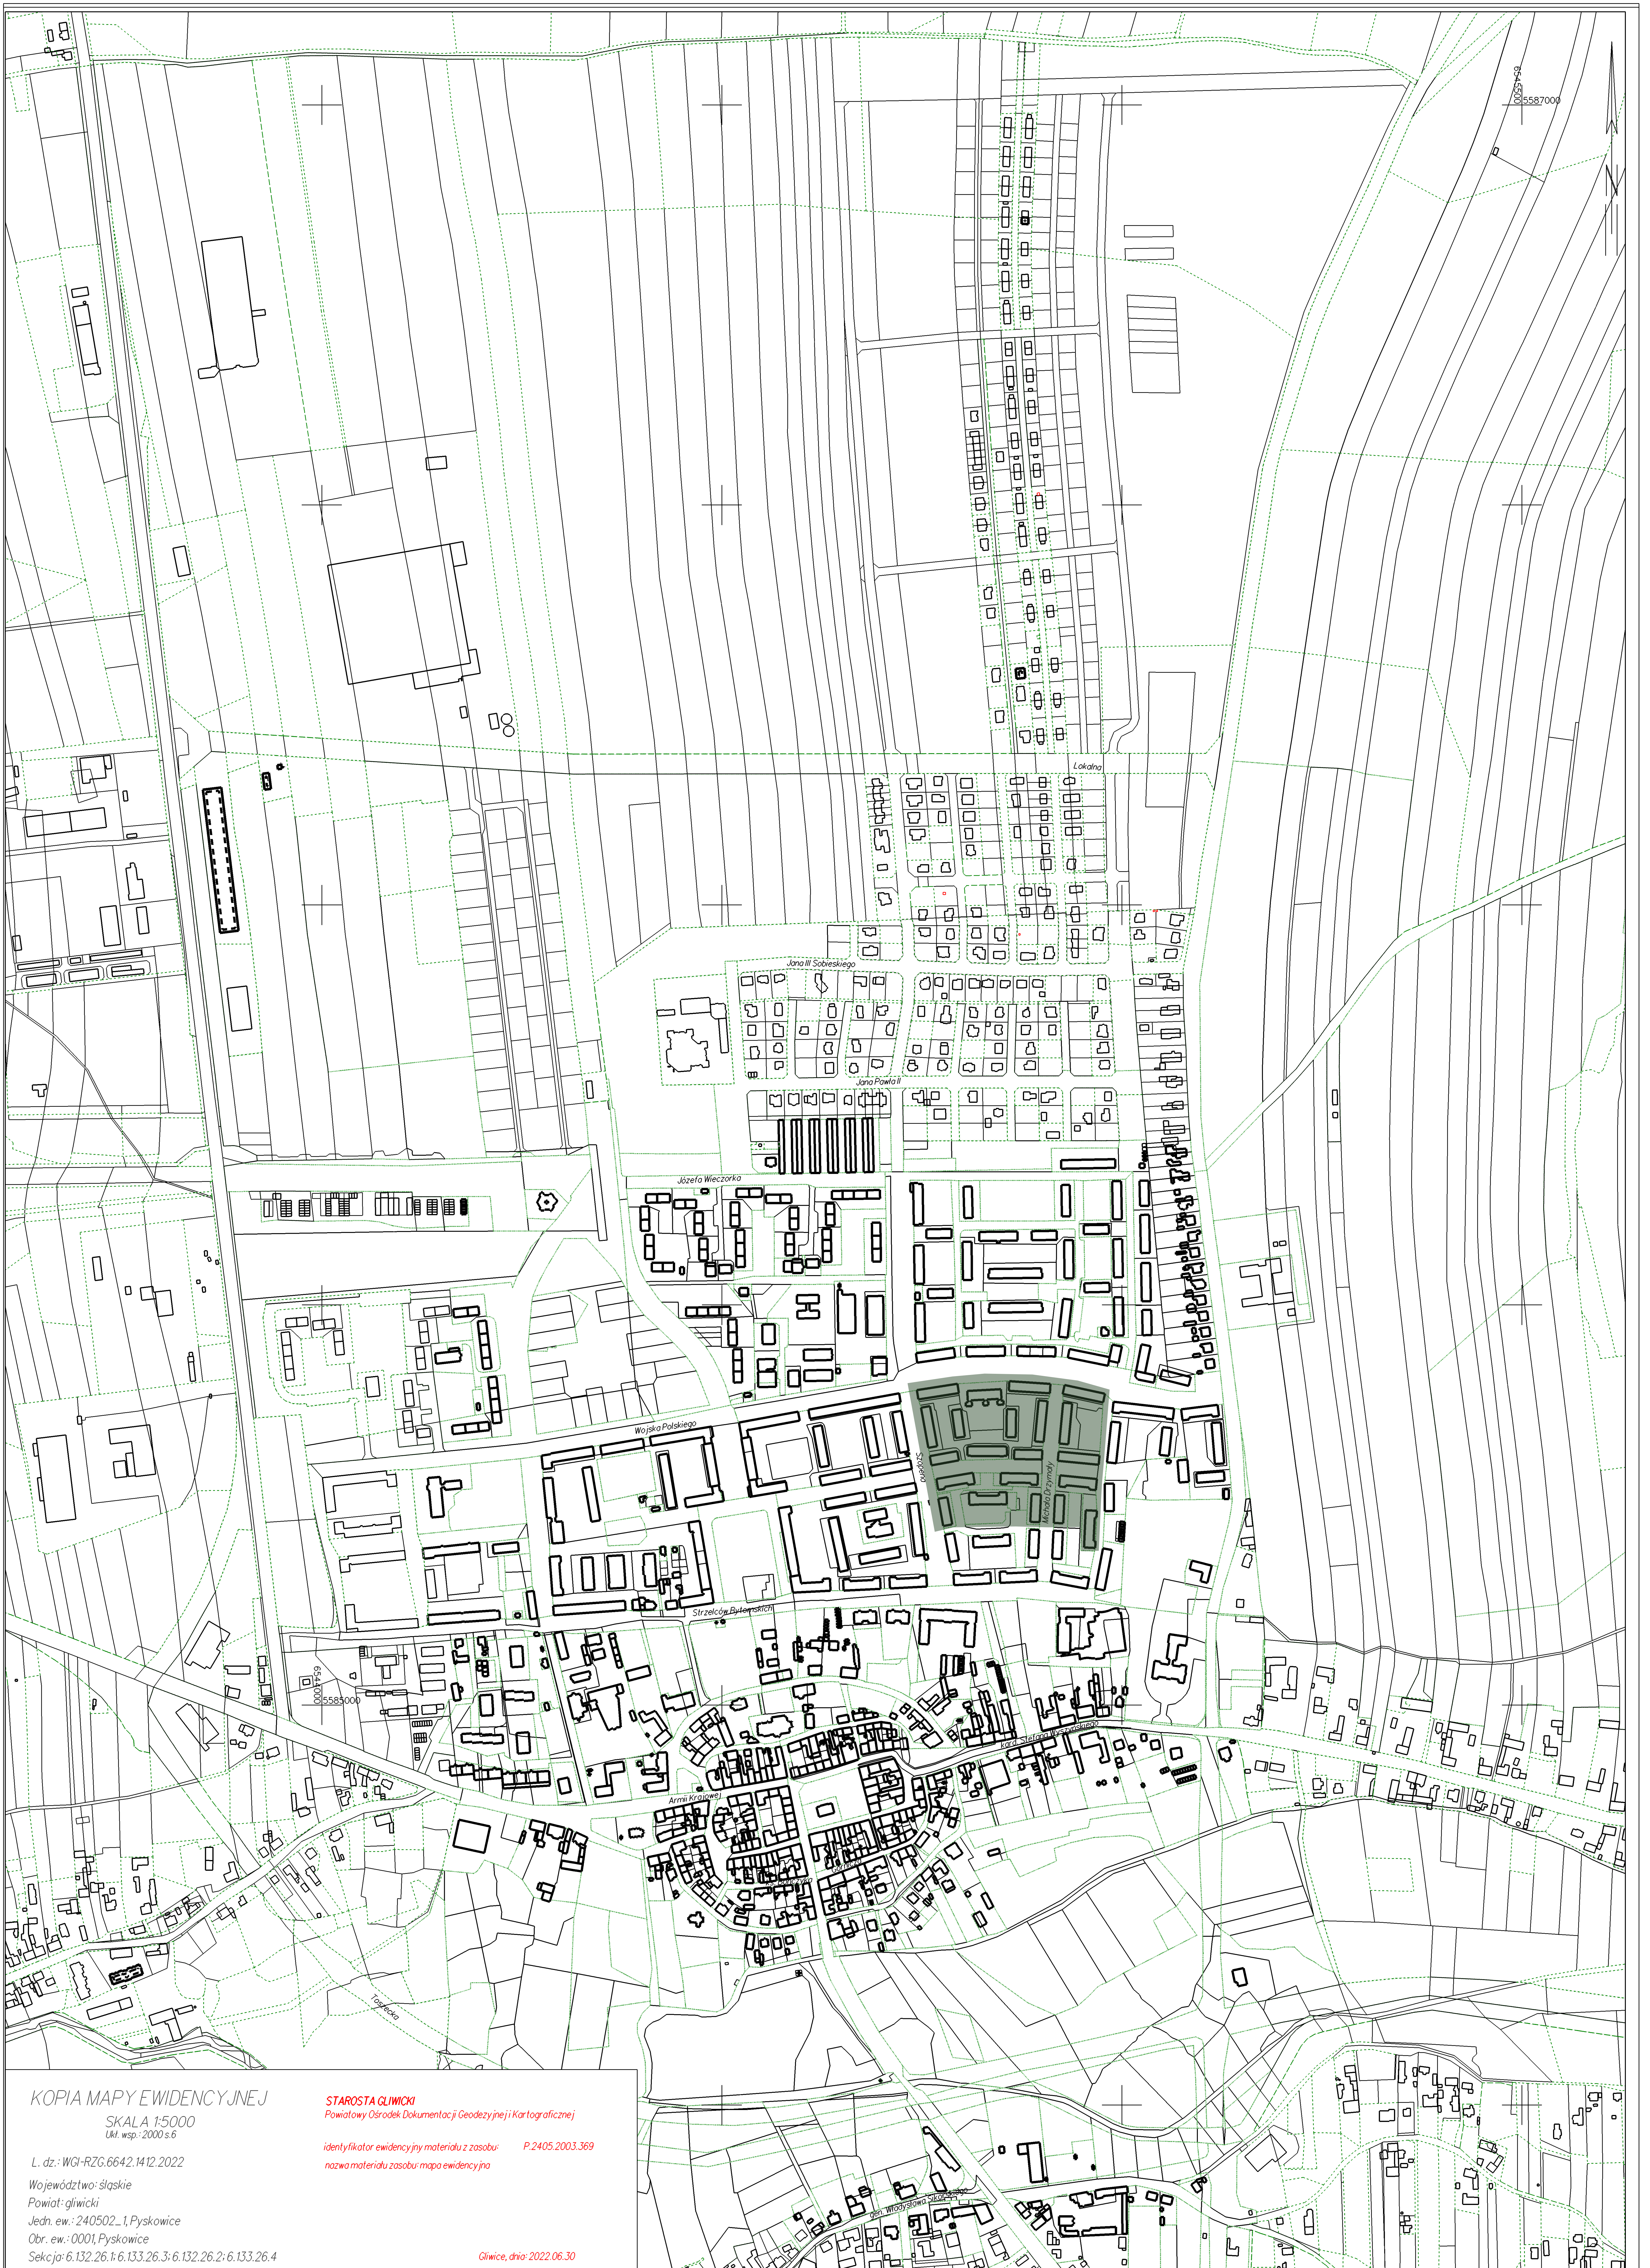

Plan 1:500
Sprawozdanie z dnia 2022

LEGENDA
■ obszar zdegradowany

OBSZAR ZDEGRADOWANY Oz5

ZALĄCZNIK NR 3

Obrazek 1/1/2022
Sprawdzony przez: [signature]

LEGENDA
■ obszar zdegradowany

OBSZAR ZDEGRADOWANY Oz12